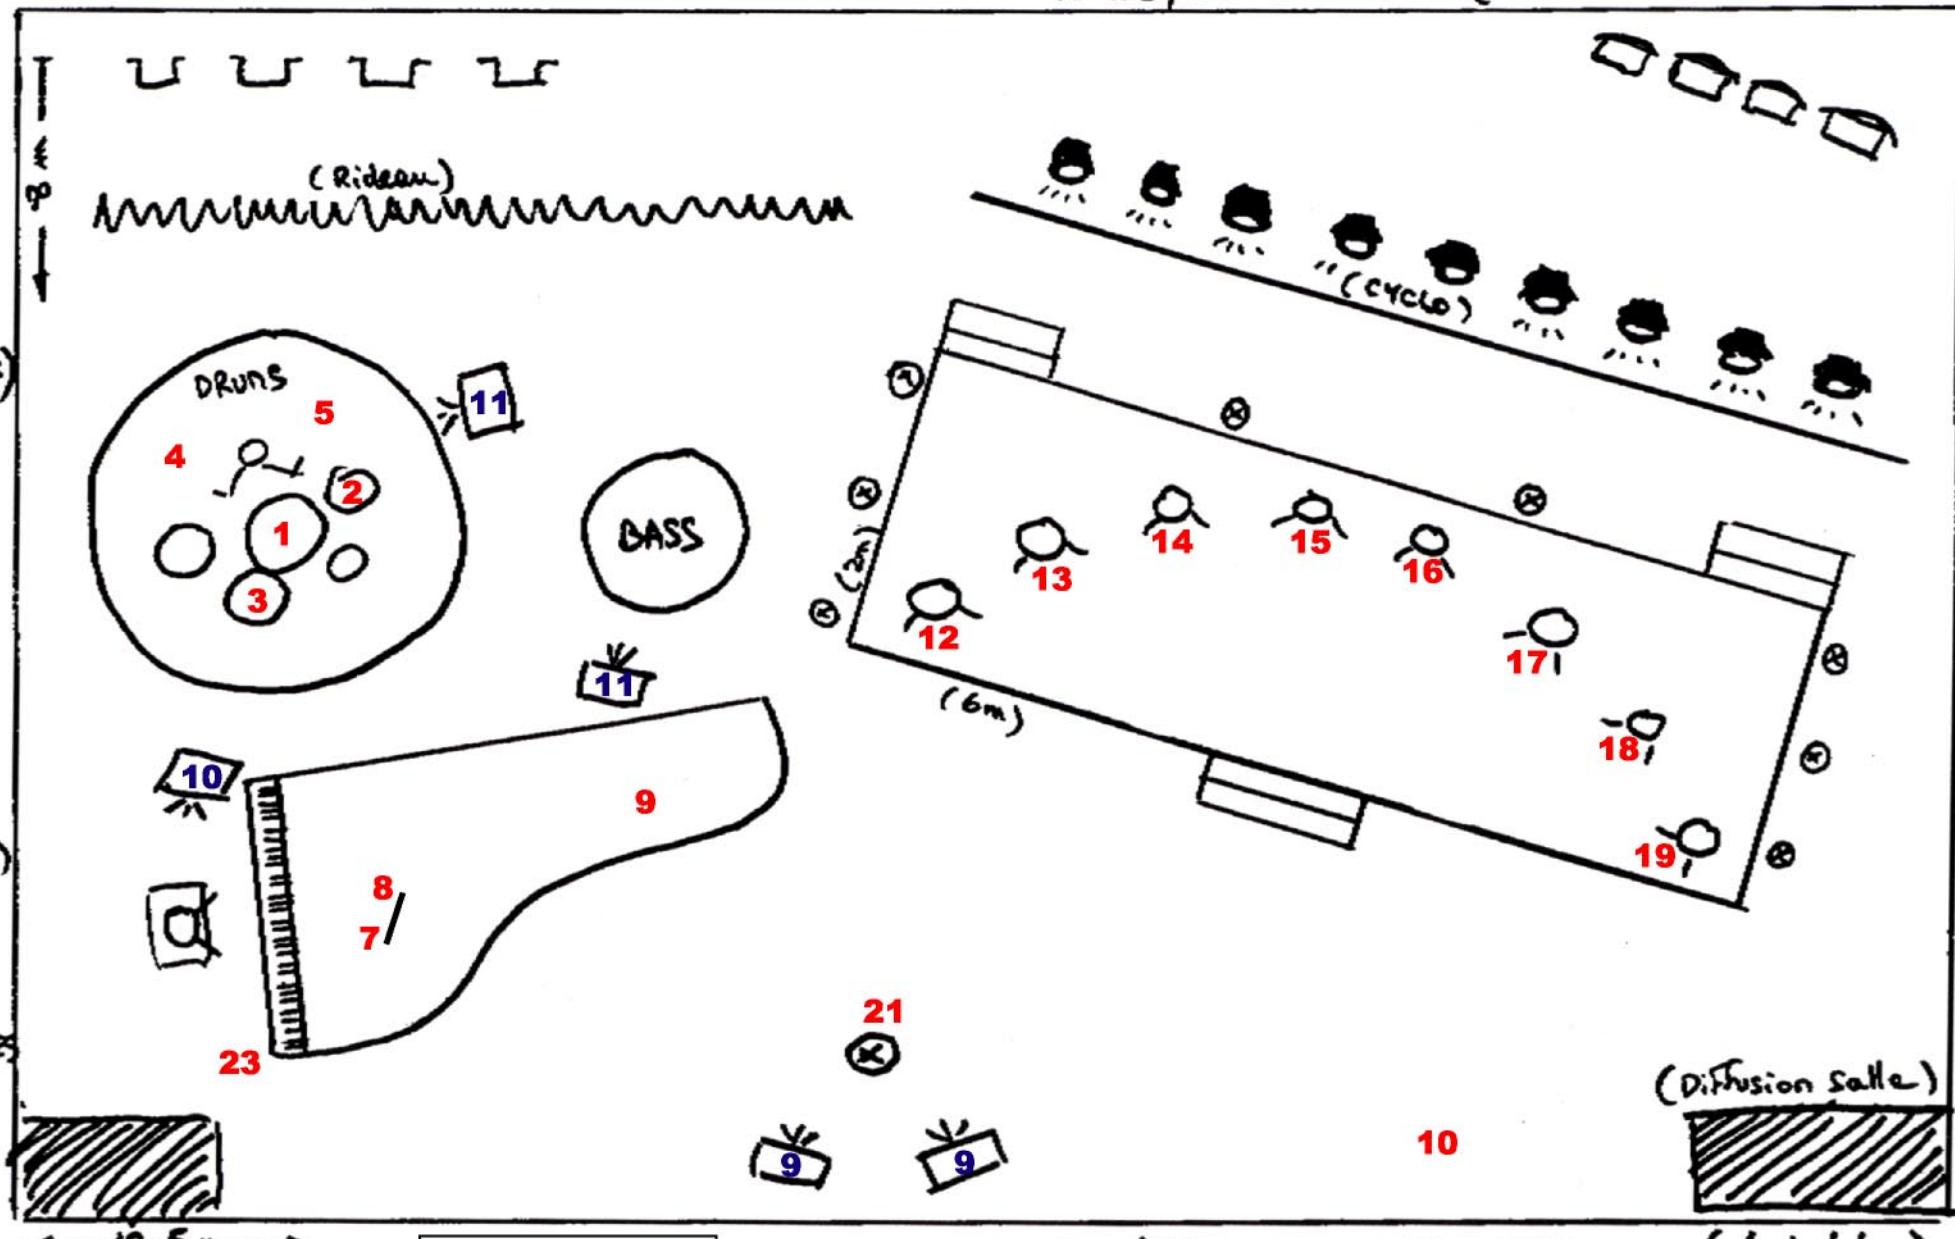

(Juillet 2005)

LES VOICE MESSENGERS

Echelle / Scale : 1/50^e (2cm = 1m)

- PODIUM CHANT HAUTEUR (HEIGHT) 20cm ou 40 cm selon les salles.
- Si 40 cm: prévoir 3 Escaliers (steps)
- POTIRRES (STANDS): 2 CONTREBASSE 2 BATTERIE (4 au total)
- CONCERT EN PLEIN-AIR (OPEN-AIR CONCERT): Pinces à linge (clothes peg, clips) et Bonnettes pour les micros (mike covers)
- PETITES BOUTEILLES D'EAU (small water bottles for the singers)
- 8 CHAISES (chairs) à proximité de la scène (next to the stage).

N°	Instrument	Type micro	Insert	Routing
1	Kick Drum	MD421		VCA 1
2	Snare Drum	SHURE SM57		VCA 1
3	Hi-Hat	AKG C451		VCA 1
4	Overhead L	AT-3525		VCA 1
5	Overhead R	AT-3525		VCA 1
6	Bass	EV RE20		VCA 1
7	Piano L	AKG C414		VCA 1
8	Piano R	AKG C414		VCA 1
9	Piano Wedges	SHURE SM57		
10	Bugle	SHURE SM57		VCA 1
11				
12	Chœur 1	KMS105	Compressor 1	VCA 2
13	Chœur 2	KMS105	Compressor 2	VCA 2
14	Chœur 3	KMS105	Compressor 3	VCA 2
15	Chœur 4	KMS105	Compressor 4	VCA 2
16	Chœur 5	KMS105	Compressor 5	VCA 2
17	Chœur 6	KMS105	Compressor 6	VCA 2
18	Chœur 7	KMS105	Compressor 7	VCA 2
19	Chœur 8	KMS105	Compressor 8	VCA 2
20				
21	Lead	KMS105	DBX160	VCA 3
22				
23	Piano Voice	SHURE BêTA58		
24				
25	PCM91 L			
26	PCM91 R			
27				
28	CD L			
29	CD R			
30				
31				
32				
33				
34				
35	We bring 9xKMS105, 2xC414 and DBX160.			
36				
37				
38				
39				
40				
41				
42				
43				
44				
45				
46				
47				
48				